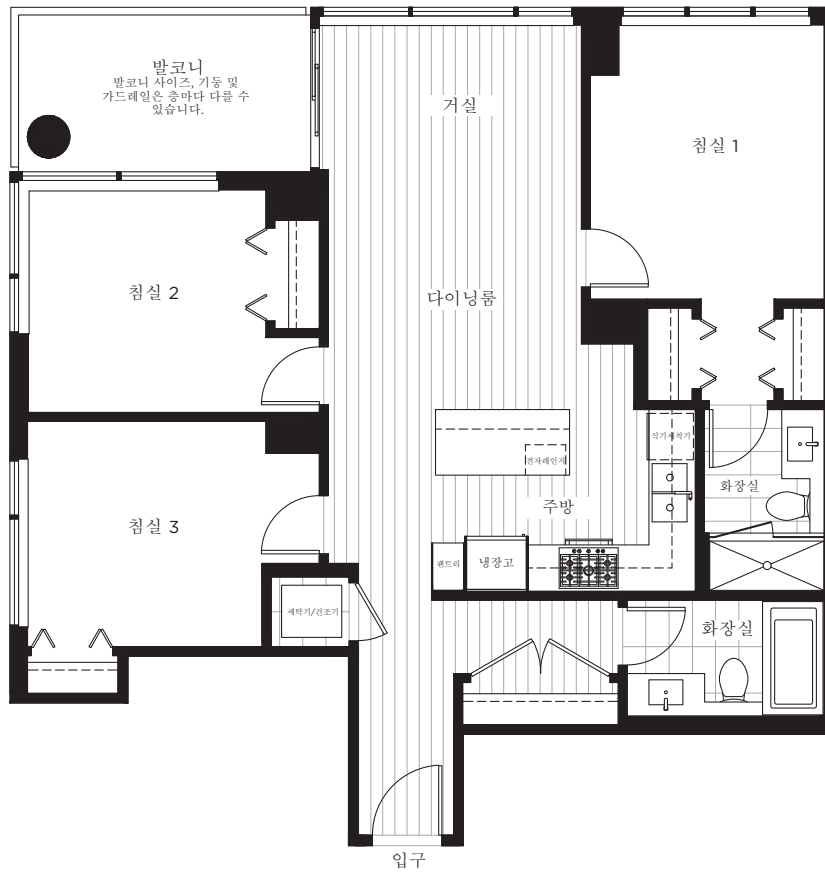

C PLAN

침실 3
화장실 2
면적 대략 1,006 SQ.FT.

13-35 층

C PLAN UNIT 1308

침실 3
화장실 2
면적 대략 1,006 SQ.FT.

13 층