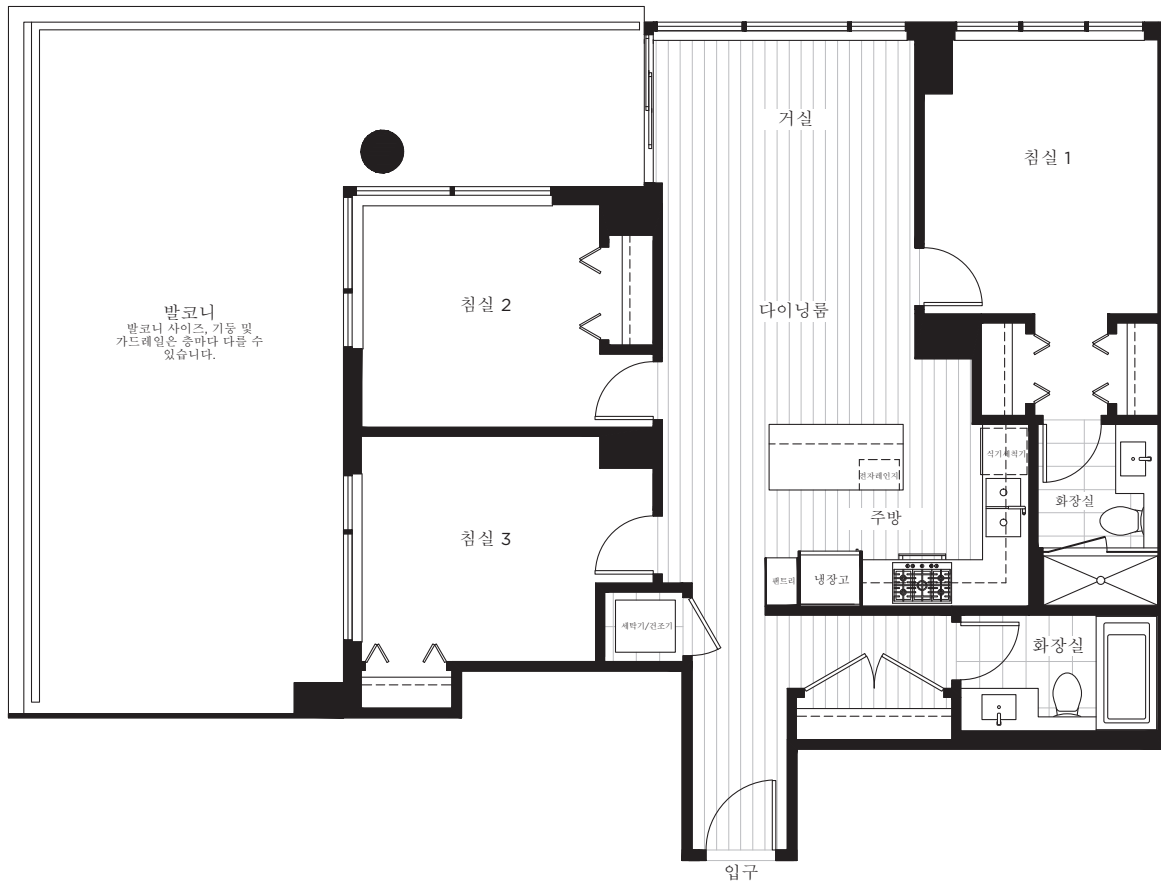

C PLAN

침실 3
화장실 2
면적 대략 1,006 SQ.FT.

13-35 층

C PLAN UNIT 1308

침실 3
화장실 2
면적 대략 1,006 SQ.FT.

13 층